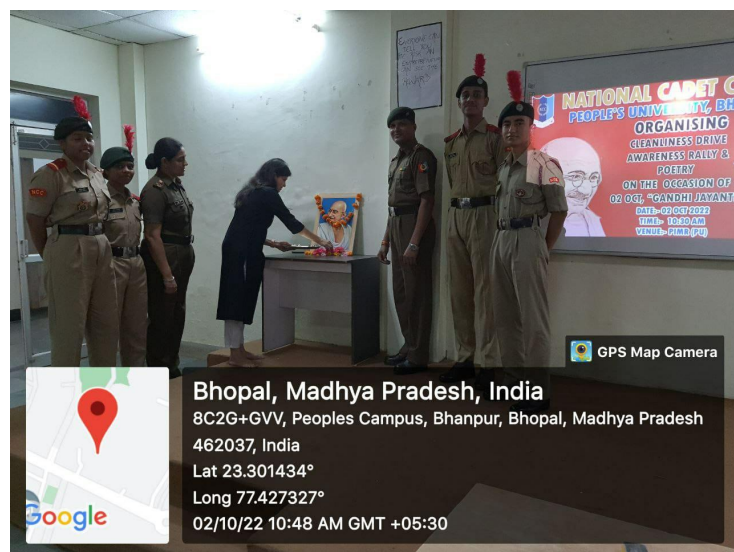

AWARENESS RALLY AND FOLK DANCE ON NASHA UKTI - RAJA BHOJ HSS / 1 MP CTR

PAYING TRIBUTE TO GANDHIJI AND SWACHTA ABHYAN - MITTAL GP OF INSTT / 1 MP CTR

NASHA UKTI AND SWACHTA RALLY - RKDF UNIVERSITY / 1 MP CTR NCC

GANDHI JAYANTI RALLY - GOVT HSS PATANDEV, RAISEN / 1 MP CTR NCC

GANDHI JAYANTI EVENT AT LAL PARADE GROUND (CENTRAL EVENT)

TRIBUTE TO GANDHIJI - PEOPLE'S UNIVERSITY / 1 MP CTR NCC

इस दुनिया को बरबादी की ओर ले जा रहा ये नशा,
अपने देश के युवा, जवान और बुजुर्गों को उनकी मौत की जंजीरो मे धीरे-धीरे जकड़ता जा रहा ये
नशा,